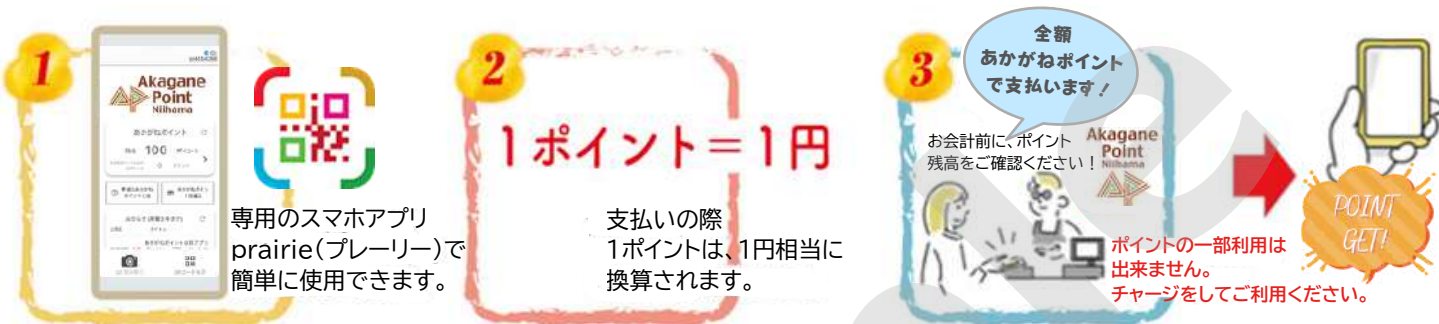

ホテル内見学

2,000p
獲得!

口コミサイトに投稿

ポイントが使えるレストラン

日本料理 夕桐 [1F]
ランチ 11:30～14:00
ディナー 17:30～21:00

鉄板焼 夕桐 [1F]
ランチ 11:30～14:00
ディナー 17:30～21:00

中国料理 龍鳳 [1F]
ランチ 11:30～14:00
ディナー 17:30～21:00

ポイント受け取り場所

リーガロイヤルホテル
新居浜

〒792-0007 愛媛県新居浜市前田町 6 番 9 号
<https://breezbay-group.com/rihga-niihama/>

営業本部ブライダル (火、水曜日定休)
0897-37-1172 (直通)

新居浜あかがねポイント

新アプリ利用開始!

新居浜市の地域ポイントサービスが新しいアプリに変わりました!

これまで同様市内の取扱店で誰でもポイントを使ったり貯めたりすることができ、地域の消費拡大・活性化につながります!

あかがねポイントとは?

新しいアプリであかがねポイントを使ってみよう!

あかがねポイントの使い方

! ご注意下さい!
新あかがねポイントはポイントカード発行はありません。旧カードも、利用できませんのでご注意ください。

新居浜あかがねポイント事務局

アプリユーザー専用コールセンター
(株式会社ハートネットワーク内)
●電話番号 0897-32-7777
●受付時間 9:00~17:00(平日)

新居浜市久保田町2-3-9 ニイハビル1階
●電話番号 0897-66-7327
●受付時間 10:00~18:00
●Mail info@akagane-point.com